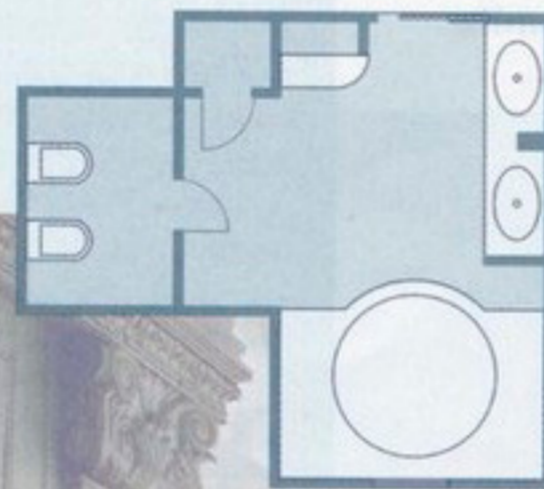

СТОИМОСТЬ

ванна _____ 767 802 руб.
унитаз, биде _____ 64 280 руб.
верхний и ручной душ _____ 231 393 руб.
мебель и буазери _____ 1 128 440 руб.
свет _____ 146 180 руб.