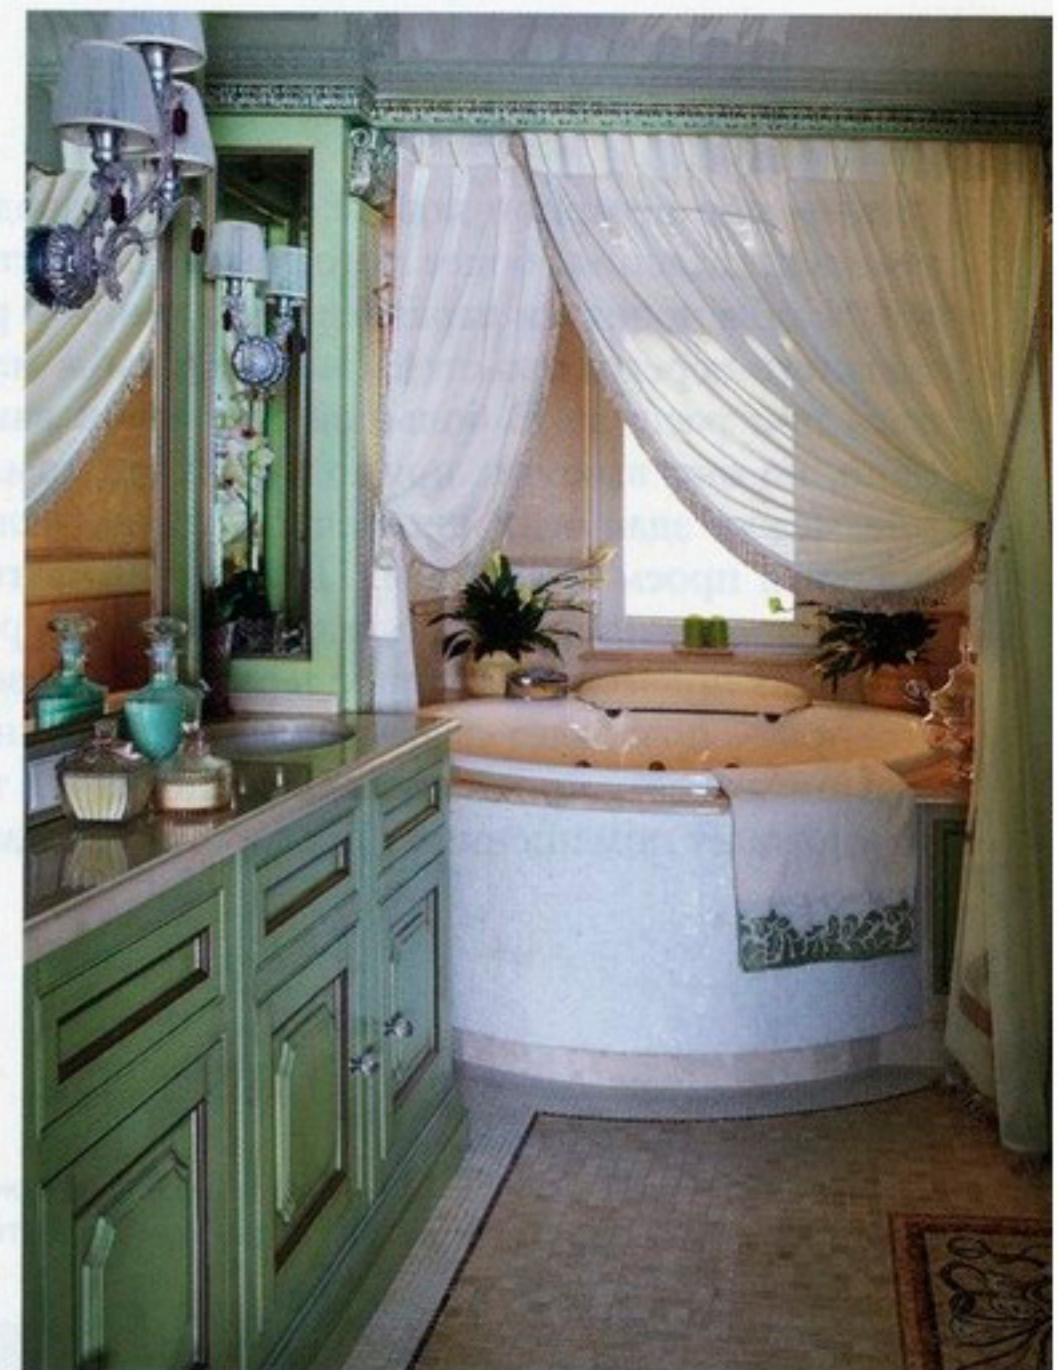

СТОИМОСТЬ

ванна _____ 767 802 руб.
унитаз, биде _____ 64 280 руб.
верхний и ручной душ _____ 231 393 руб.
мебель и буазери _____ 1 128 440 руб.
свет _____ 146 180 руб.